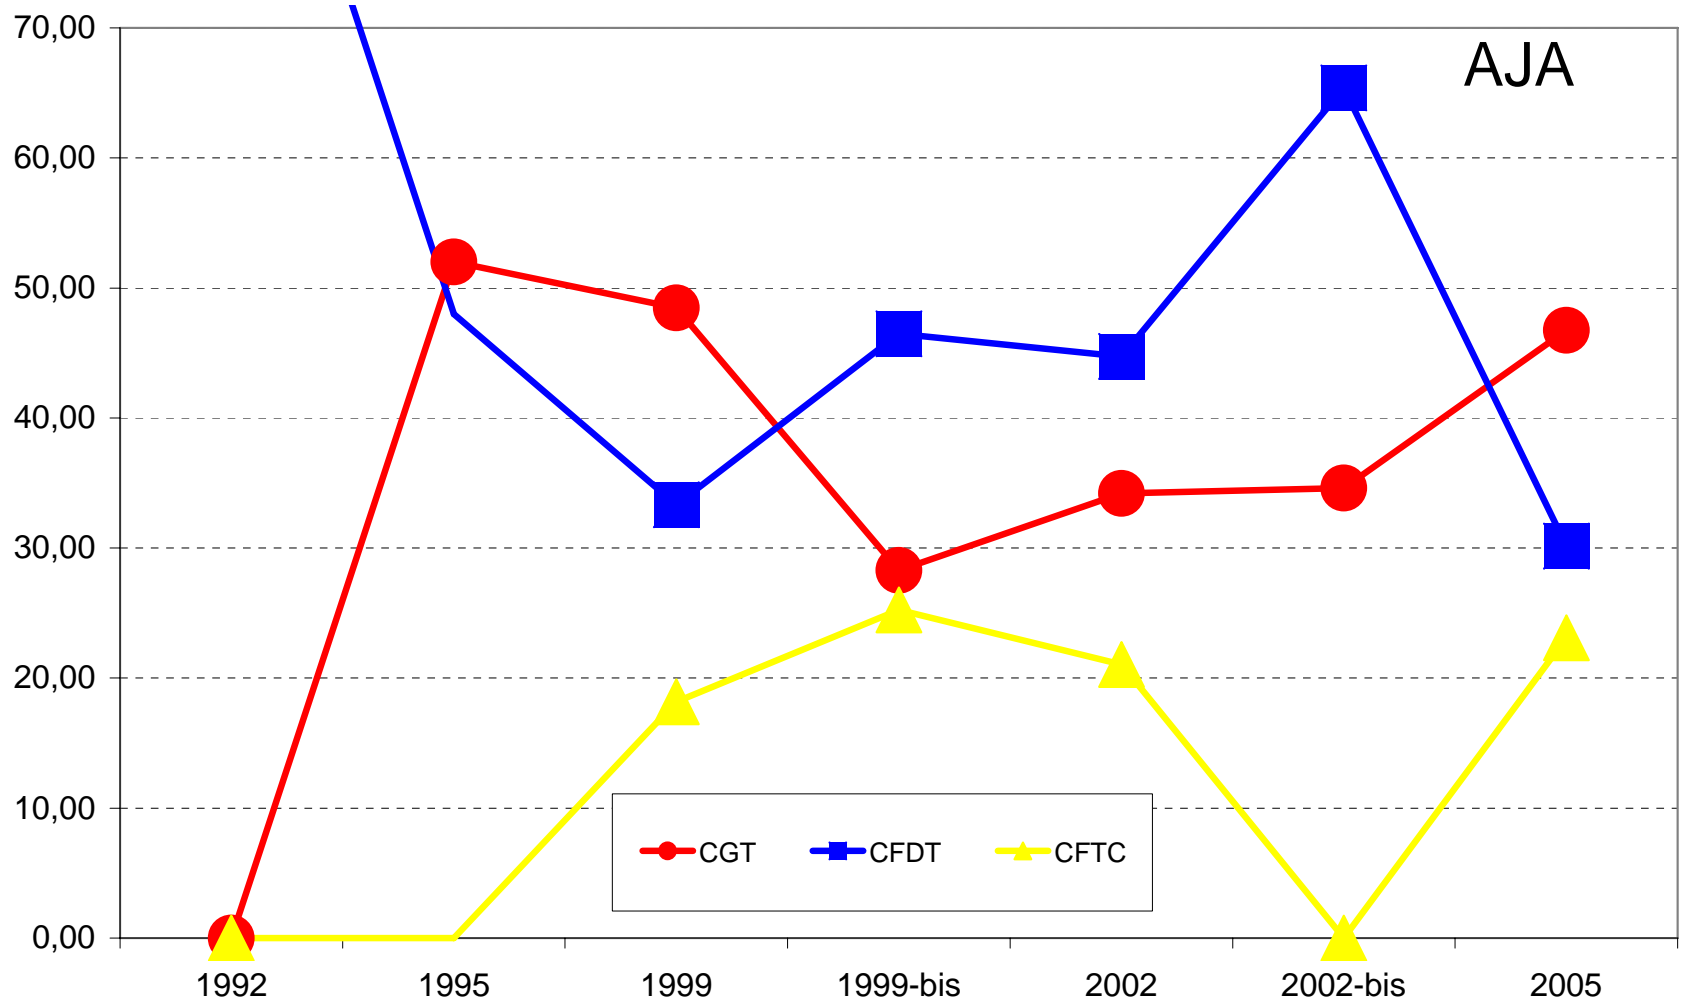

Résultats électoraux en CAPN de 1992 à 2005

Réalisation : mars 2005.

Représentativité tous corps confondus

SAR

AJA

AJT

AGT