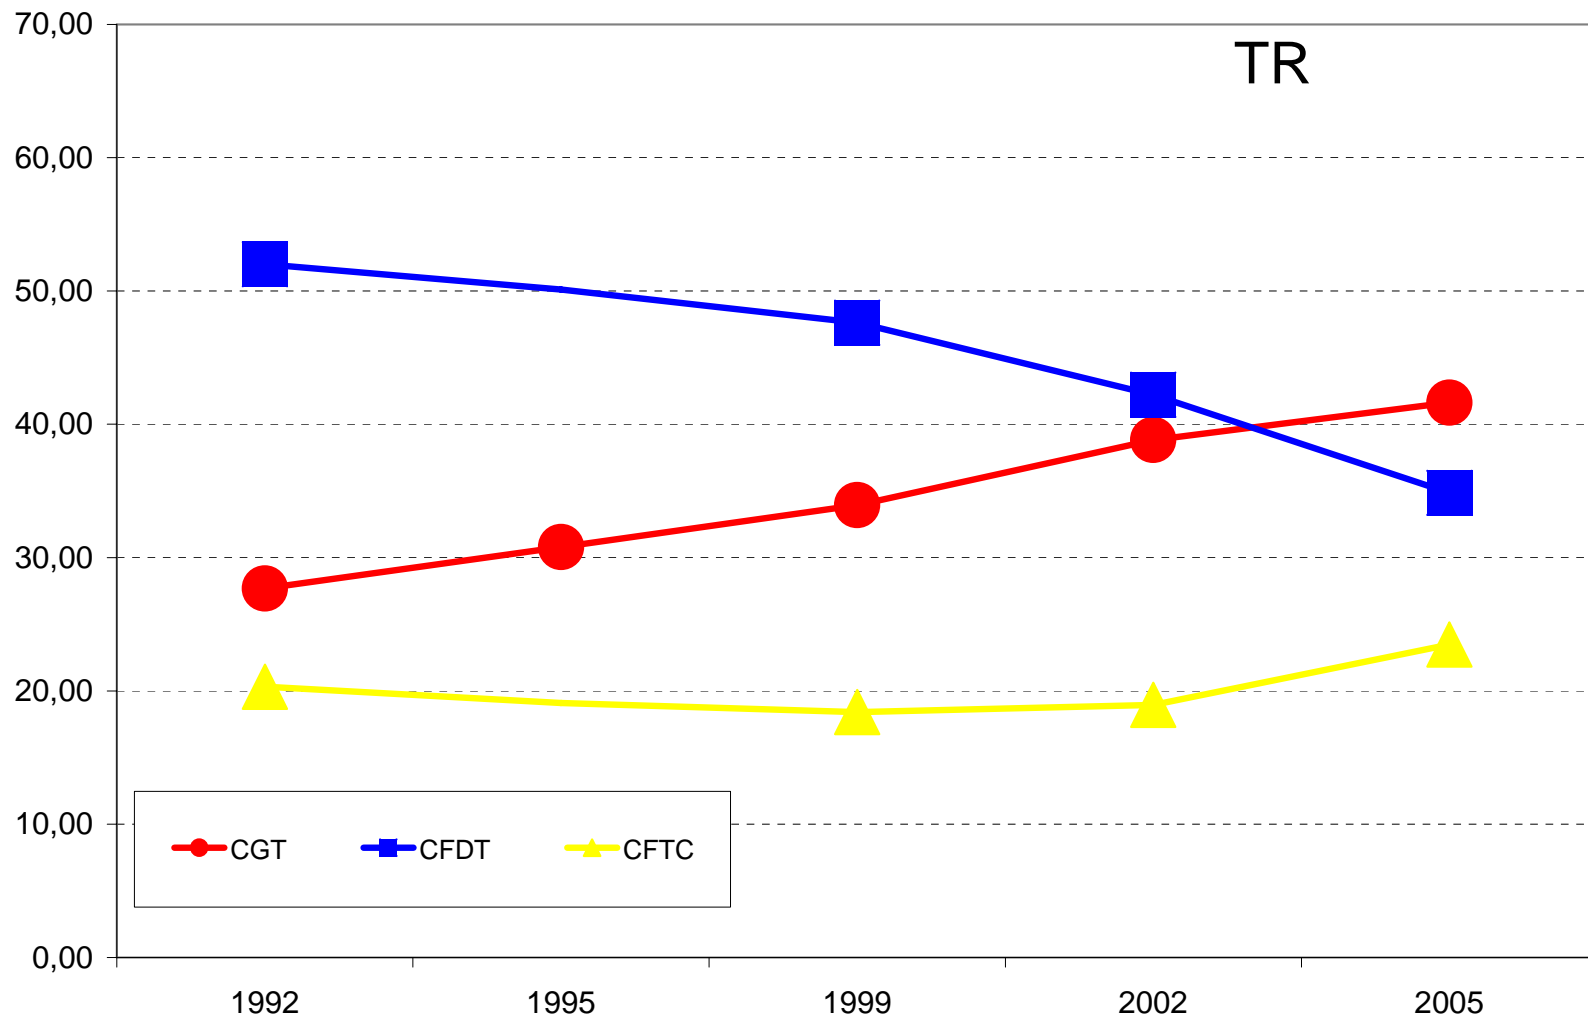

Résultats électoraux en CAPN de 1992 à 2005

Réalisation : mars 2005.

Représentativité tous corps confondus

SAR

AJA

AJT

AGT