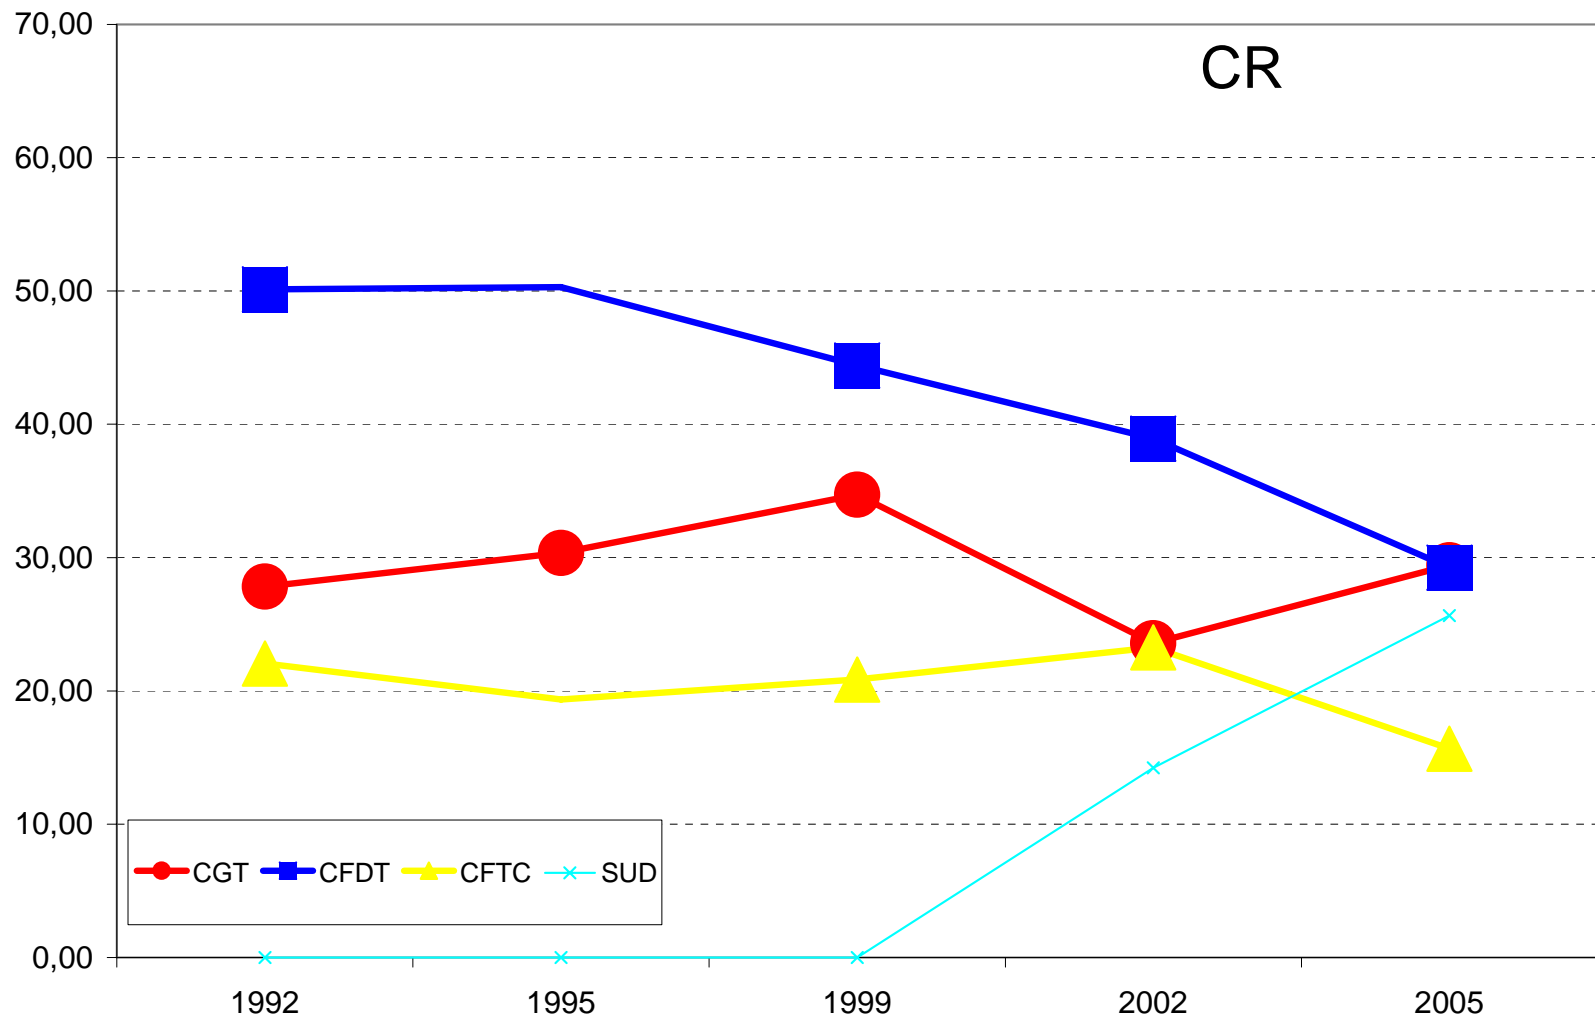

Résultats électoraux en CAPN de 1992 à 2005

Réalisation : mars 2005.

Représentativité tous corps confondus

SAR

AJA

AJT

AGT