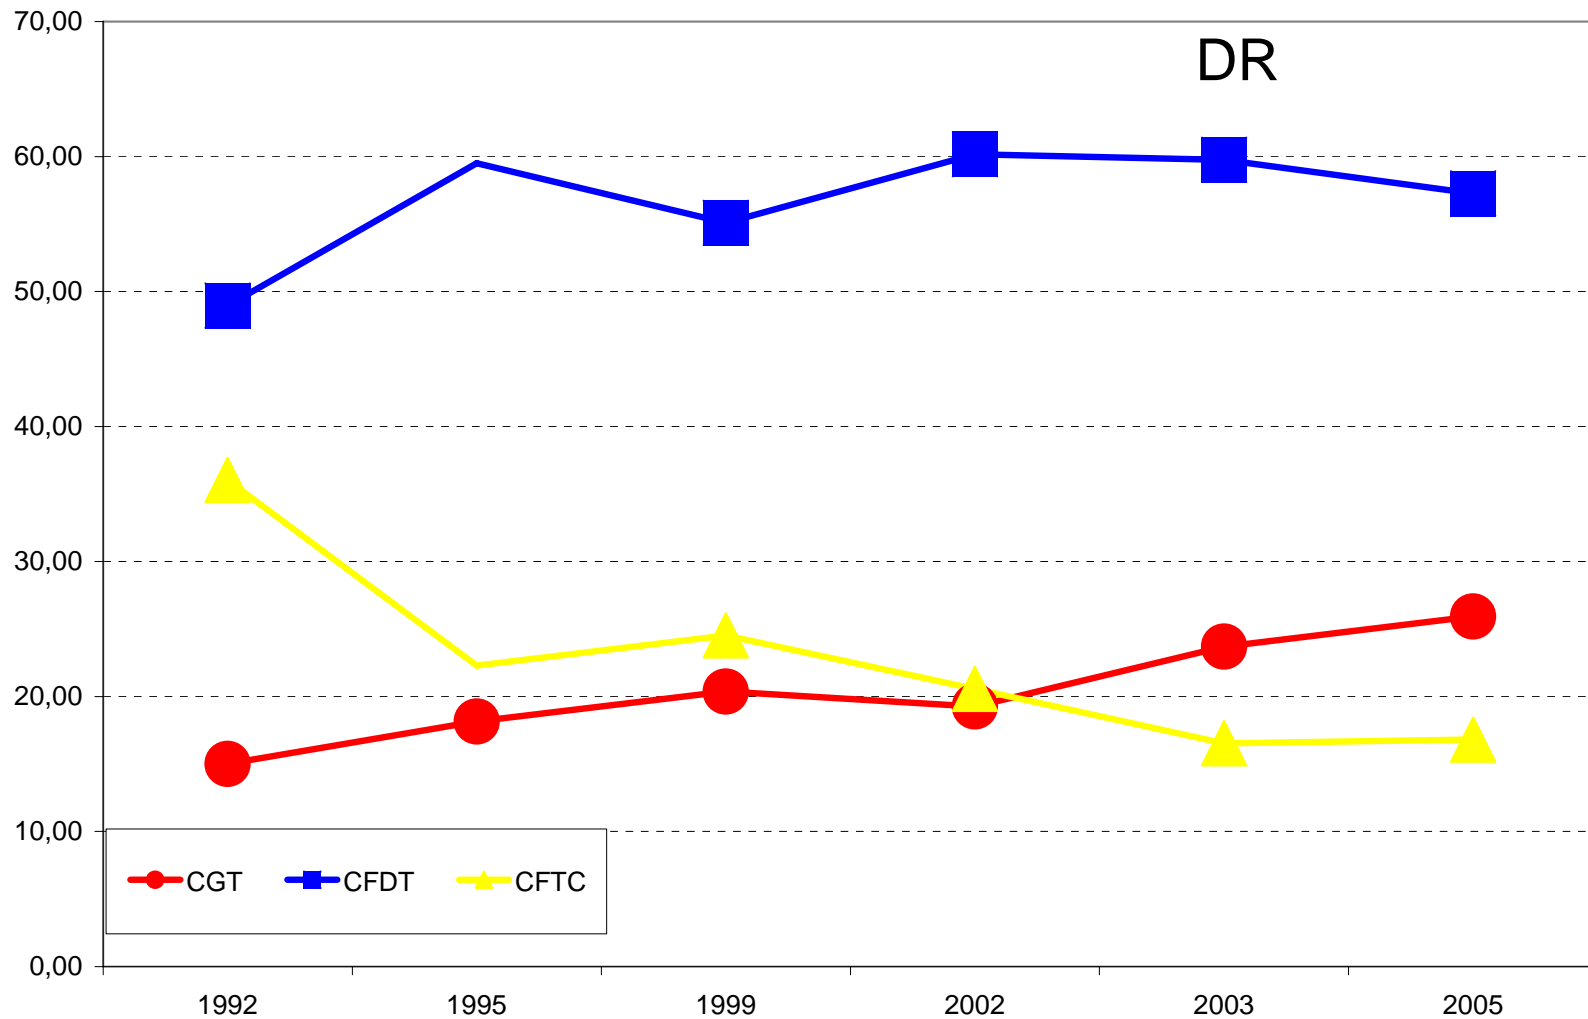

Résultats électoraux en CAPN de 1992 à 2005

Réalisation : mars 2005.

Représentativité tous corps confondus

SAR

AJA

AJT

AGT