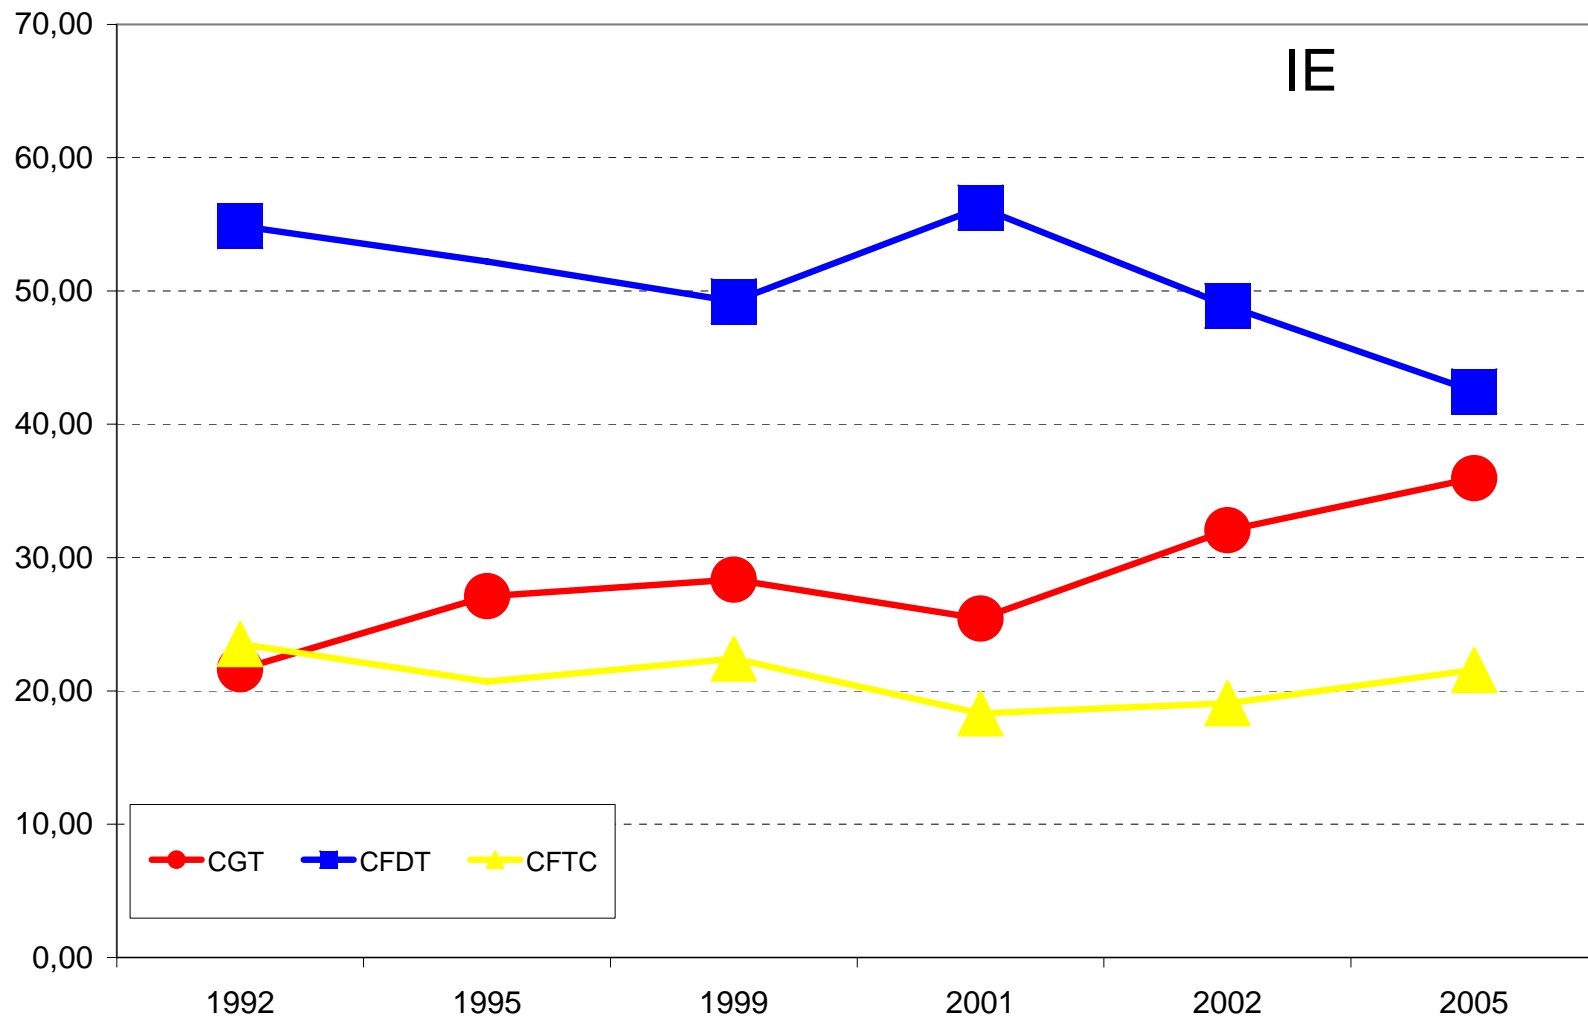

Résultats électoraux en CAPN de 1992 à 2005

Réalisation : mars 2005.

Représentativité tous corps confondus

SAR

AJA

AJT

AGT